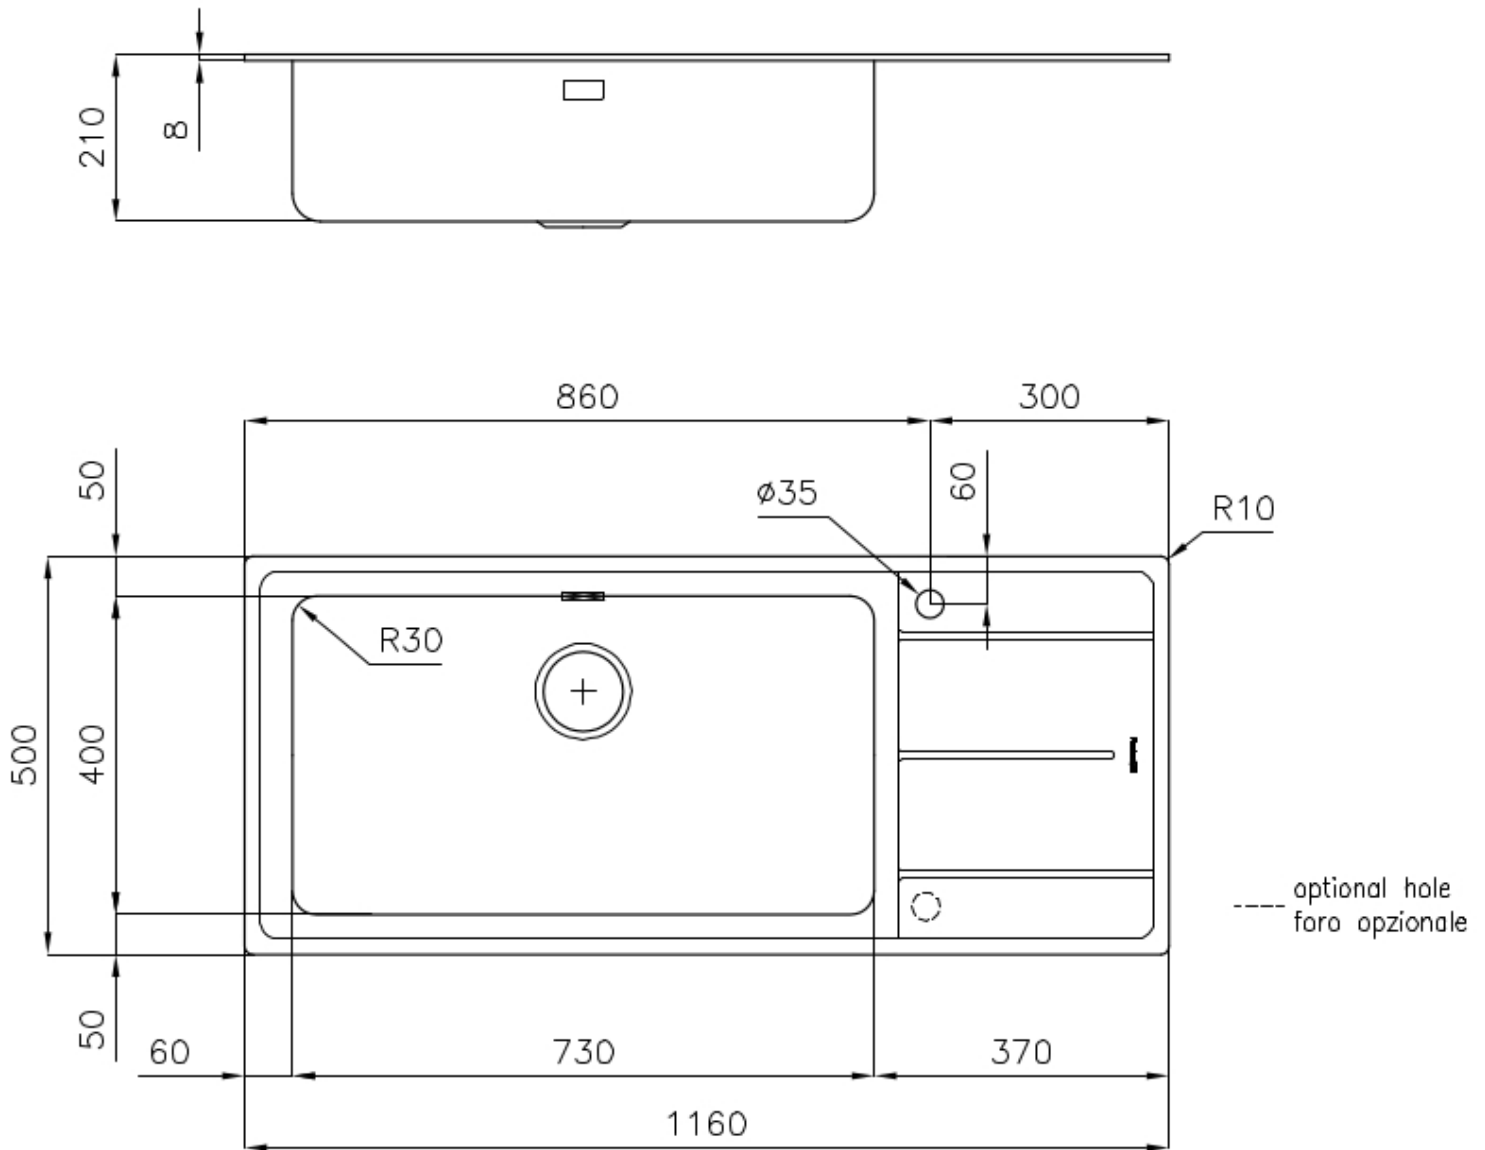

DIBUJOS TÉCNICOS

ACCESORIOS OPCIONALES